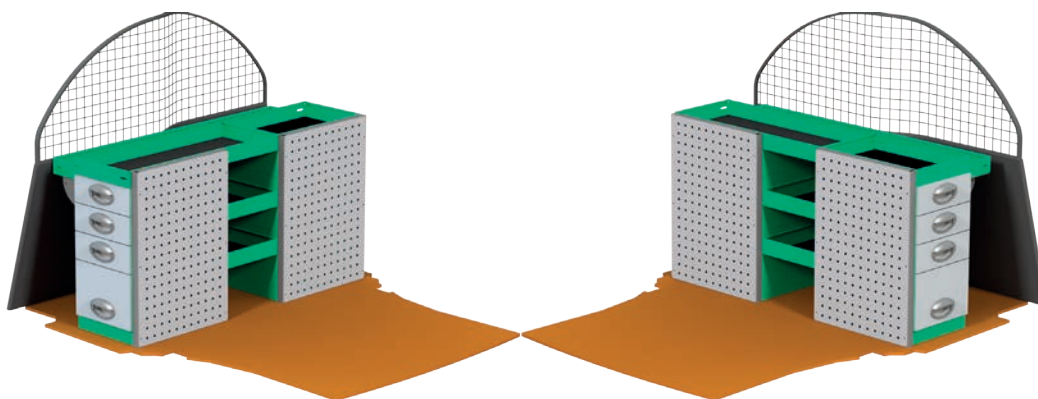

N° Art	Kg	Heure	€
F40302	57	3,6	1 209,85