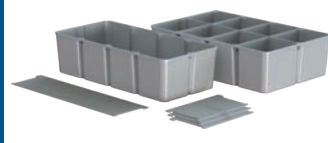

Prix recommandés valables du 01/07/2015 jusqu'à nouvel ordre. Hors montage et TVA.
Les heures suggérées correspondent au temps de montage recommandé par nos revendeurs expérimentés.

Casiers pour tiroirs