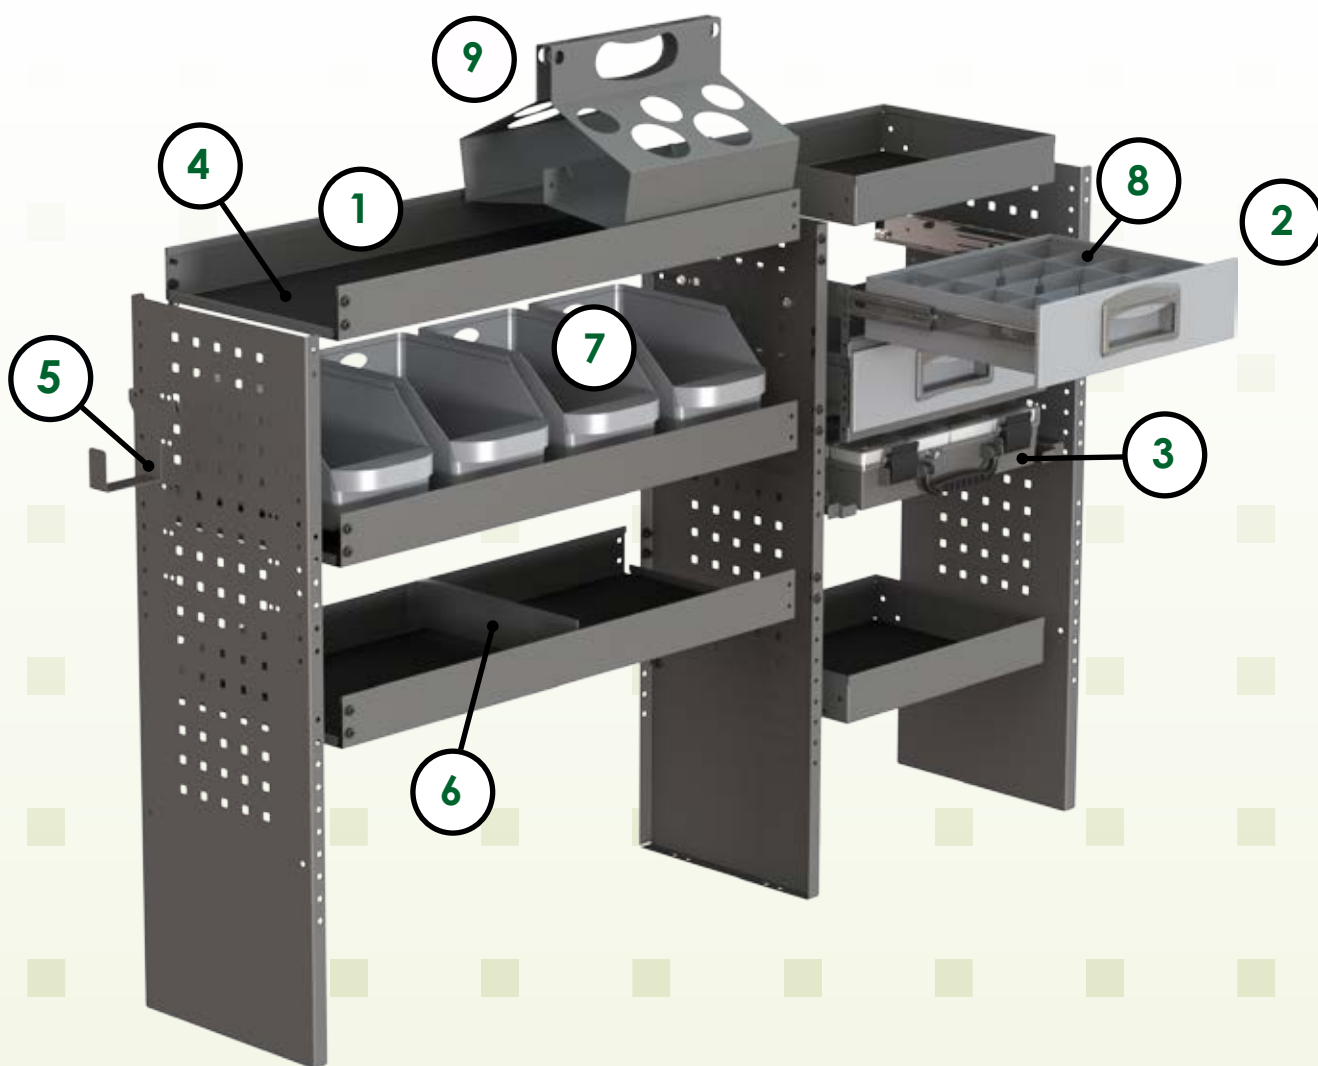

ECO by Edström

L'aménagement métallique accessible à tous.

System Edström est à l'écoute du marché et rend aujourd'hui l'aménagement métallique accessible à tous. Vous êtes nombreux à aimer nos solutions d'aménagements métalliques mais choisissez parfois des solutions en bois pour des raisons économiques. Désormais nous vous proposons notre gamme Eco By Edström rendant ainsi l'aménagement métallique accessible à tous. Vous aurez ainsi les avantages d'un aménagement métallique au prix d'un aménagement bois.

Cette nouvelle gamme Eco By Edström est constituée de 20 kits prédéfinis et adaptés à de petits et moyens véhicules. Choisissez le kit qui vous convient le plus entre de simples étagères ou des kits plus complets avec des tiroirs et mallettes.

Pour voir quel kit est compatible avec votre modèle de véhicule vous pouvez consulter notre tableau de compatibilité aux pages 14 - 15 de ce catalogue. Tous les kits sont livrés franco de port en France Métropolitaine. Les prix sont indiqués hors montage.