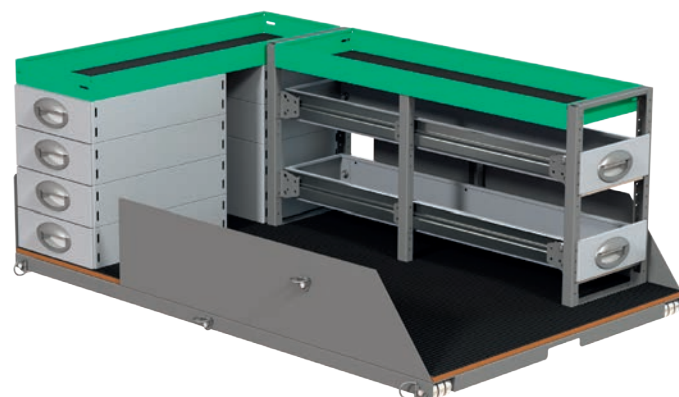

Plateforme coulissante aménagée

Porte charge

N° Art	LxPxH	Kg	Heures	€
F11031	950x350x655 mm	44	3,3	940,50

N° Art	LxPxH	Kg	Heures	€
F48080	930x1500x570 mm	51	0,7	1 409,50

N° Art	LxPxH	Kg	Heures	€
F11033	1300x350x755 mm	58	3,3	1 136,50

N° Art	LxPxH	Kg	Heures	€
F48081	930x1500x570 mm	82	1,1	1 905,75

N° Art	LxPxH	Kg	Heures	€
F11035	1650x350x590 mm	68	3,3	1 227,00

N° Art	LxPxH	Kg	Heures	€
F48082	930x1500x570 mm	82	1,1	1 952,75

Accessoires