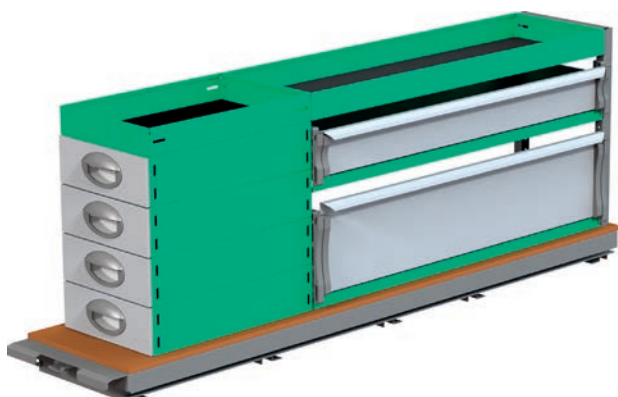

Plateforme coulissante aménagée

Porte charge

N° Art	LxPxH	Kg	Heures	€
F11031	950x350x655 mm	44	3,3	940,50

N° Art	LxPxH	Kg	Heures	€
F48080	930x1500x570 mm	51	0,7	1 409,50

N° Art	LxPxH	Kg	Heures	€
F11033	1300x350x755 mm	58	3,3	1 136,50

N° Art	LxPxH	Kg	Heures	€
F48081	930x1500x570 mm	82	1,1	1 905,75

N° Art	LxPxH	Kg	Heures	€
F11035	1650x350x590 mm	68	3,3	1 227,00

N° Art	LxPxH	Kg	Heures	€
F48082	930x1500x570 mm	82	1,1	1 952,75

Accessoires