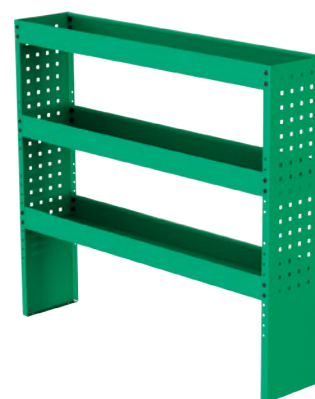

N° Art	LxPxH	Kg	Heures	€
F3290	999x200x890 mm	11	1,7	295,25